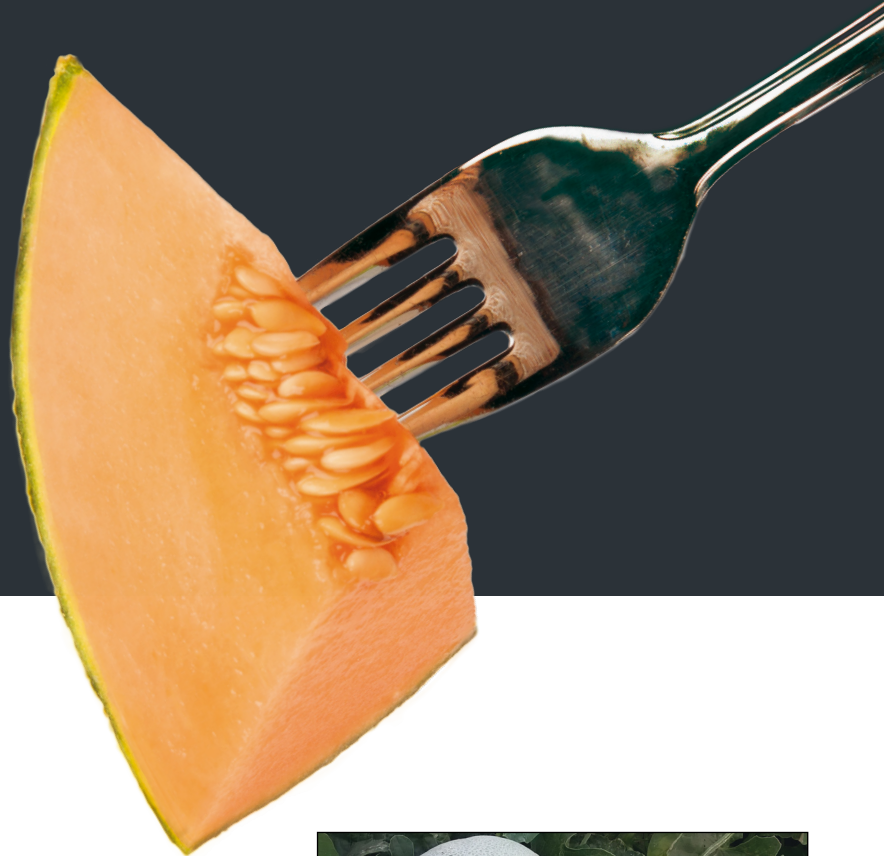

Melón

Harper (LSL)

Kapaz | Nuevo

Nuevo material de melón del programa de Enza Zaden para México

Este melón ha demostrado su adaptabilidad a las zonas productoras del Noroeste de México (Sonora) con una buena estructura de planta que le aporta predominancia de tamaños de frutos en 9 y 12. Son frutos de alto peso específico con interior de color naranja oscuro y un adecuado balance de grados brix para hacerlo atractivo al consumidor.