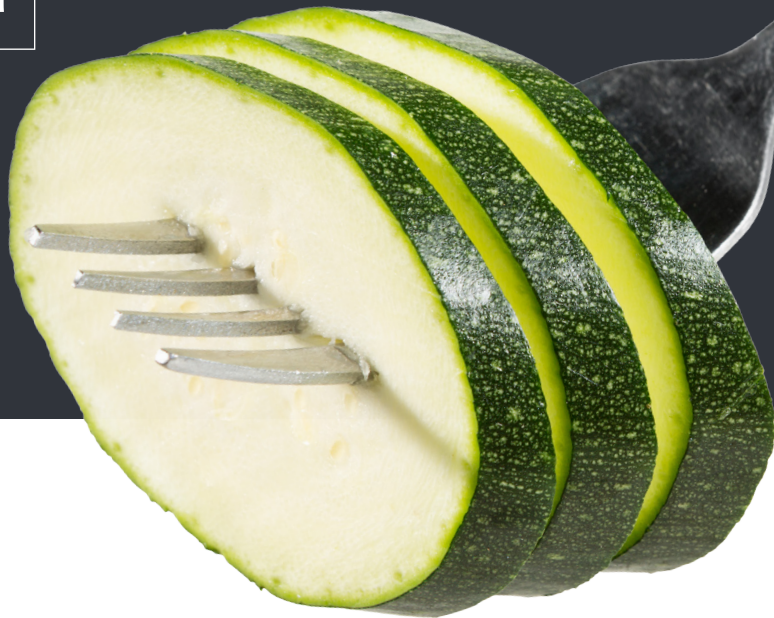

Calabaza

Alessandra

Color: Verde Oscuro

Planta: Con gran capacidad productiva y precoz.

Fruta: Conserva tamaños de 2 y 3 X con gran capacidad productiva y es precoz, sus frutos son de color verde oscuro con gran uniformidad a lo largo del ciclo.

Resistencias: RM: Px/CMV/ZYMV/WMV/PRSV

Información adicional: Ha sido establecida con gran éxito bajo las condiciones de manejo de las zonas productoras en el país. Presenta una buena vida de anaquel, ayudando a mantener la calidad de sus frutos por mejor tiempo.