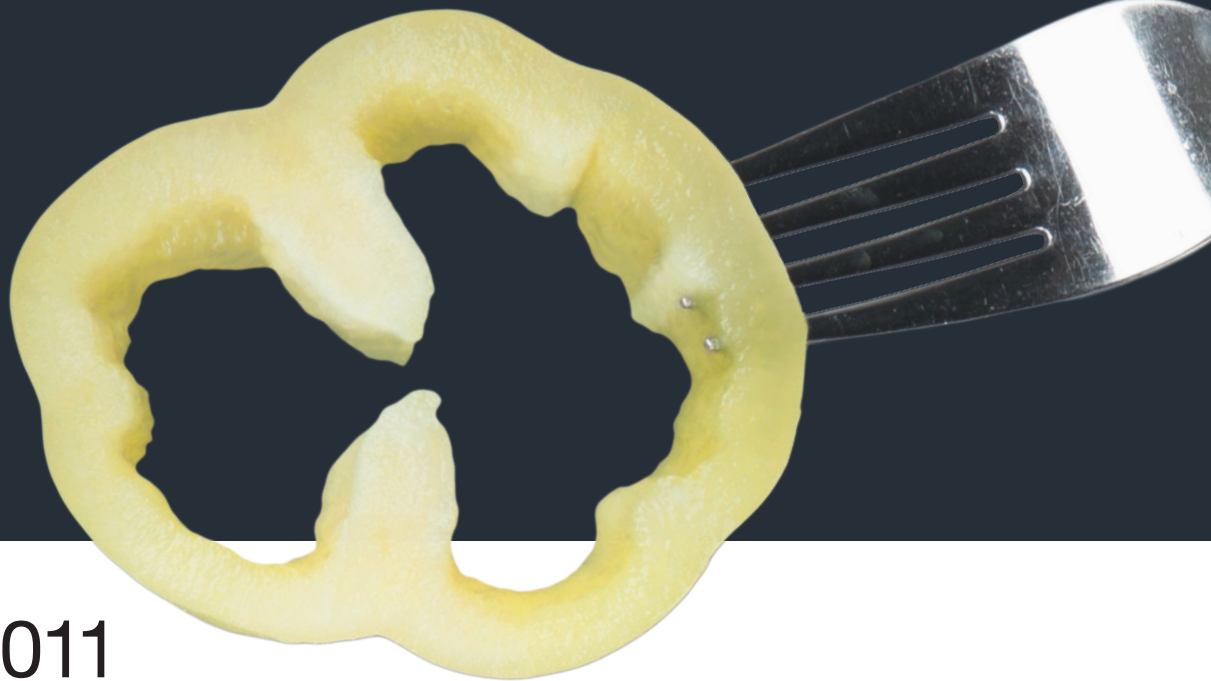

Ardei

E20B.20011

Hibrid de ardei de tip blocky foarte timpuriu și productiv. Planta este viguroasă, cu internodii medii ca lungime. Fructele sunt de culoare galben-verzui care se transformă în roșu intens la maturitatea biologică, cerate, au 3-4 lobi, iar greutatea lor este de 160-180 grame, cu dimensiunile de 70 x 110 milimetri.

Este primul hibrid de ardei comercializat în România care prezintă rezistență intermediară atât la nematozi cât și la virusul petelor de bronz. Datorită pachetelor de rezistențe intermediare și genetice, îl recomandăm pentru o plantare în solurile cu probleme, infestate cu agenți patogeni.