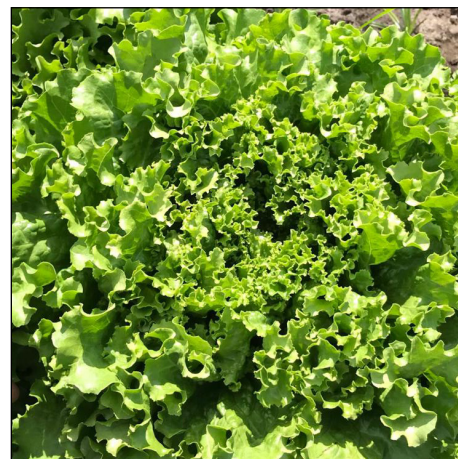

Lechugas

Pompeya

Vigor en el mercado

Tipo: Green Leaf
Resistencias: AR: BI:16-32,34,36EU/1-8US/Nr:0/TBSV
Información adicional: Tamaño, vigor y uniformidad la hacen una buena opción para el mercado fresco en distintas zonas de producción. Gracias a la resistencia a *Bremia I.* se puede cosechar durante todo el año.